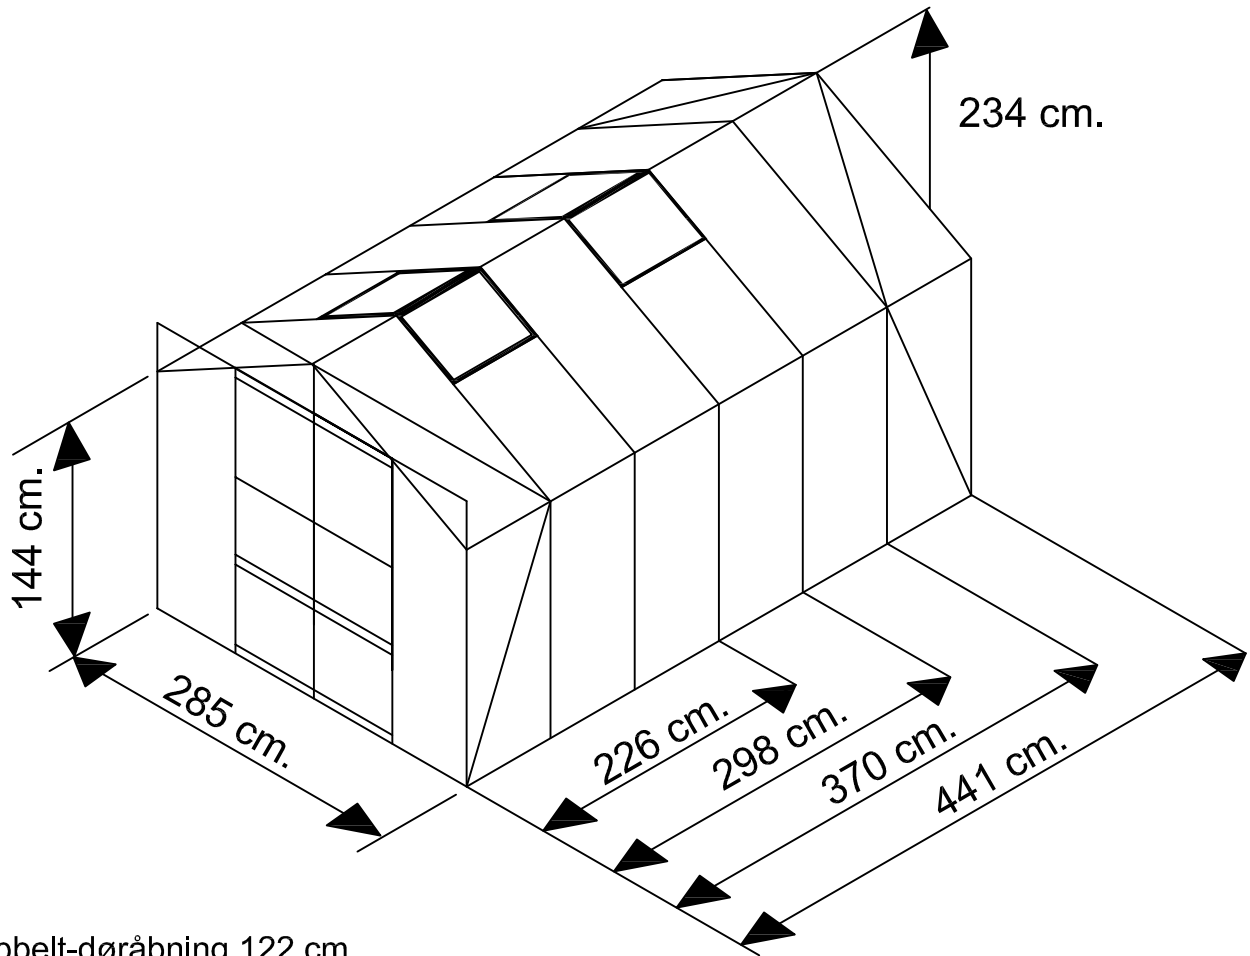

Mål model 100.: 6,5 - 8,5 - 10,5 og 12,5 m².

Dobbelt-døråbning 122 cm.

Bemærk højdemålene forøges
15 cm. såfremt soklen benyttes.